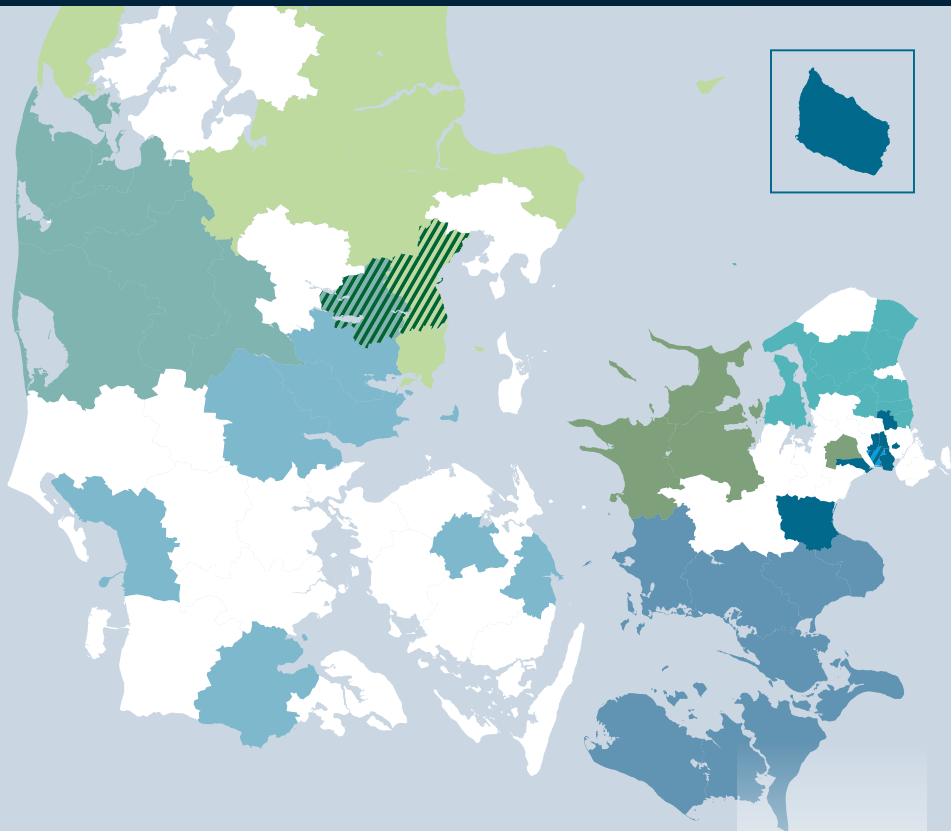

LEJERBOS REGIONER I TAL

... AALBORG I TAL ...

Organisationer

8

Boligaftdelinger

172

Familieboliger

3584

Ungdomsboliger

529

Ældreboliger

2409

Ansatte i driften

65

Ansatte på regionskontoret

13